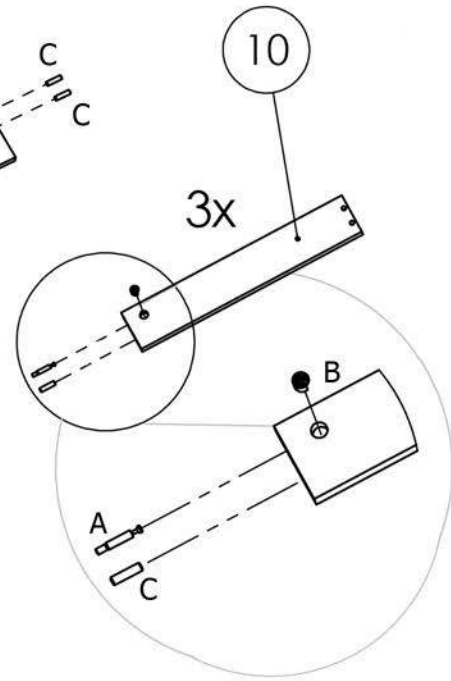

# DRESSER LISA

Art. code: 117 17 911

		 8x30	 7x50		 4,2 x 13	 4x25	 2,5x16
A - 43	B - 43	C - 51	D - 18	E - 3	F - 12	G - 6	H - 58
				 6x25			
I - 3			J - 4	K - 4	L - 1		

"BOPITA"  
Edisonweg 3  
6662 NW ELST  
Netherlands

# STEP-1

		 8x30
A - 28	B - 28	C - 24

### STEP-2

		 8x30
A - 15	B - 15	C - 27

13R/13L

### STEP-3

**STEP-4**

**STEP-5**

**STEP-6**

**STEP-7**

**STEP-8**

**STEP-9**