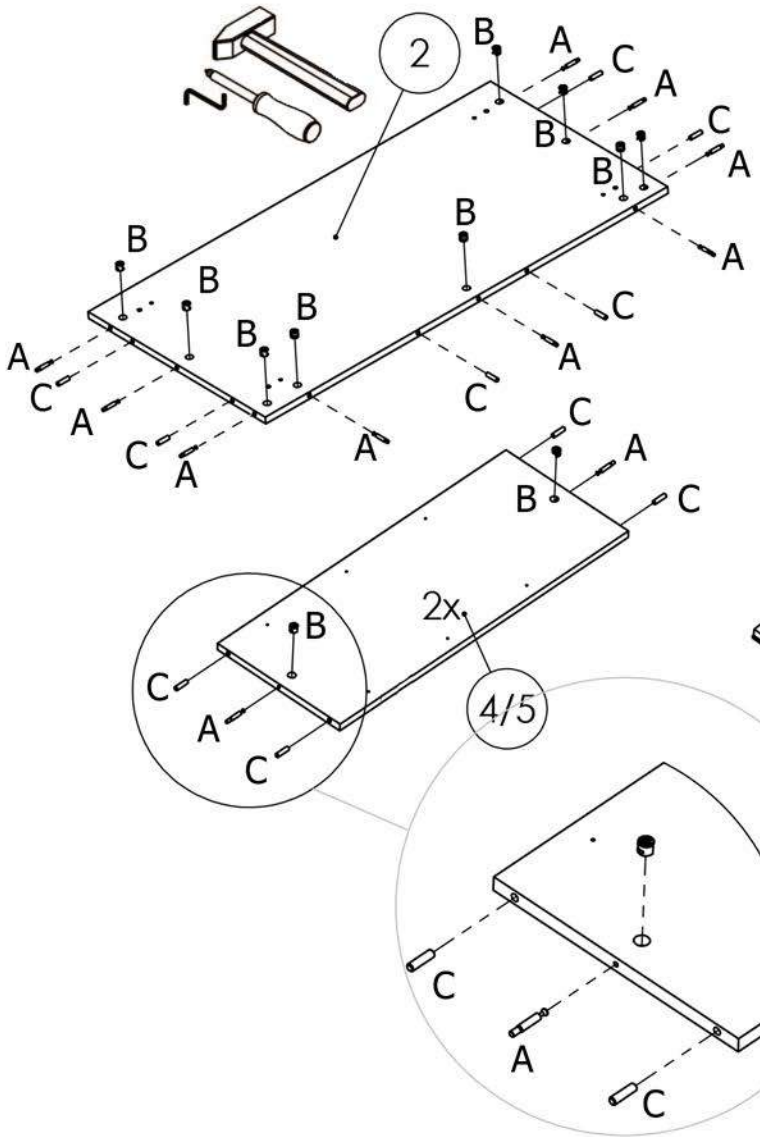

# DRESSER LISA

Art. code: 117 17 911

		 8x30	 7x50		 4,2 x 13	 4x25	 2,5x16
A - 43	B - 43	C - 51	D - 18	E - 3	F - 12	G - 6	H - 58
				 6x25			
I - 3			J - 4	K - 4	L - 1		

"BOPITA"  
Edisonweg 3  
6662 NW ELST  
Netherlands

# STEP-1

		 8x30
A - 28	B - 28	C - 24

### STEP-2

		 8x30
A - 15	B - 15	C - 27

13R/13L