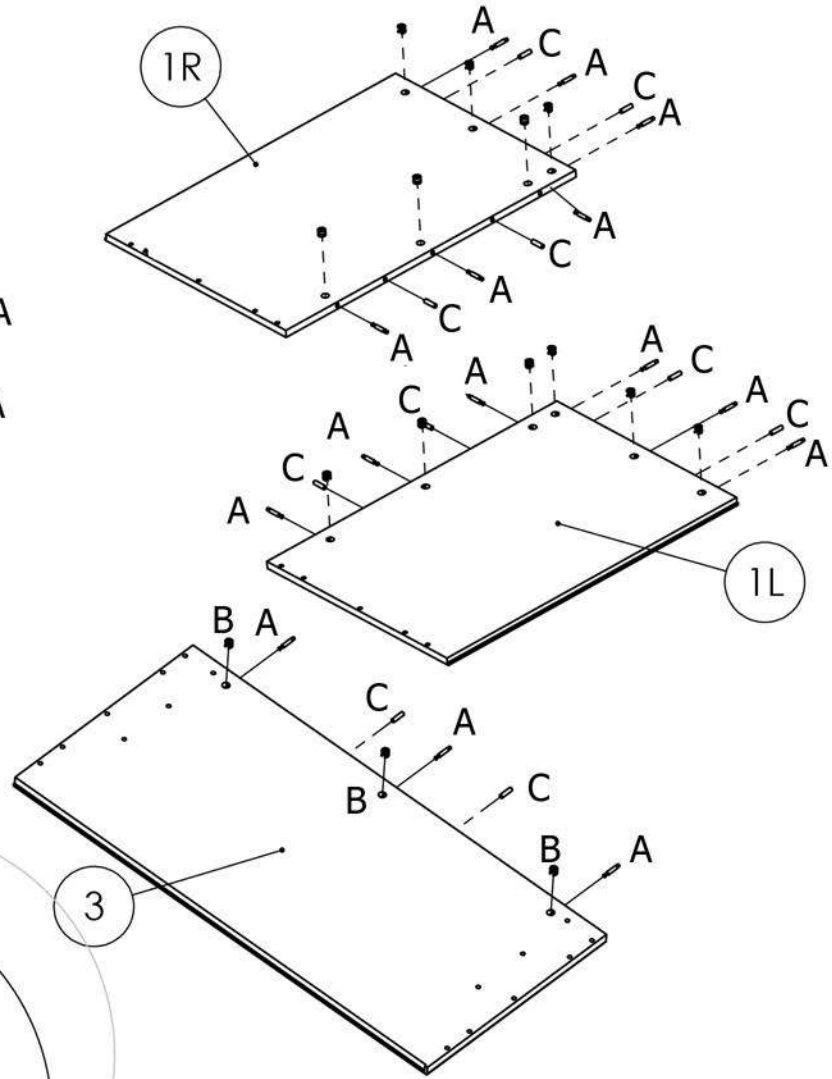

# DRESSER LISA

Art. code: 117 17 911

		 8x30	 7x50		 4,2 x 13	 4x25	 2,5x16
A - 43	B - 43	C - 51	D - 18	E - 3	F - 12	G - 6	H - 58
				 6x25			
I - 3			J - 4	K - 4	L - 1		

"BOPITA"  
Edisonweg 3  
6662 NW ELST  
Netherlands

# STEP-1

		 8x30
A - 28	B - 28	C - 24